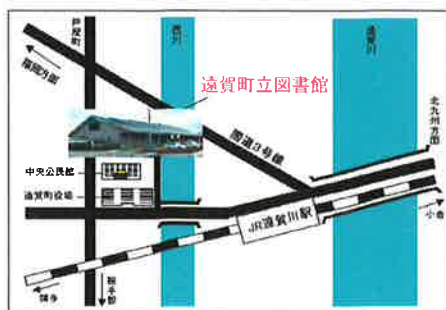

林田伸一

【会場のご案内】

遠賀町立図書館 (Tel 093-293-9090)

・車をご利用の方

旧国道3号線遠賀町役場前交差点より芦屋方向へ200m
小倉から45分 博多から60分

・徒歩の方

JR鹿児島本線 遠賀川駅より徒歩10分